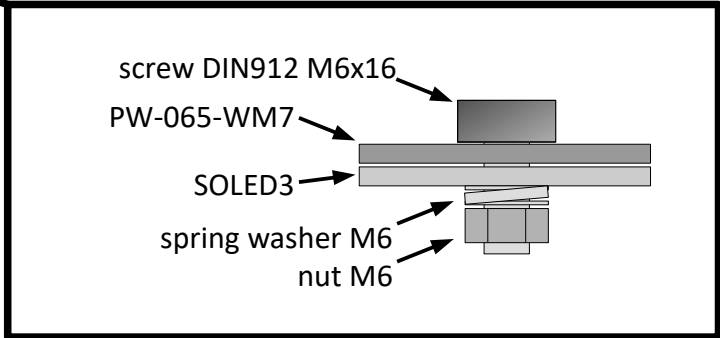

ETH 12MD

PW-065-WM7

SOLED3