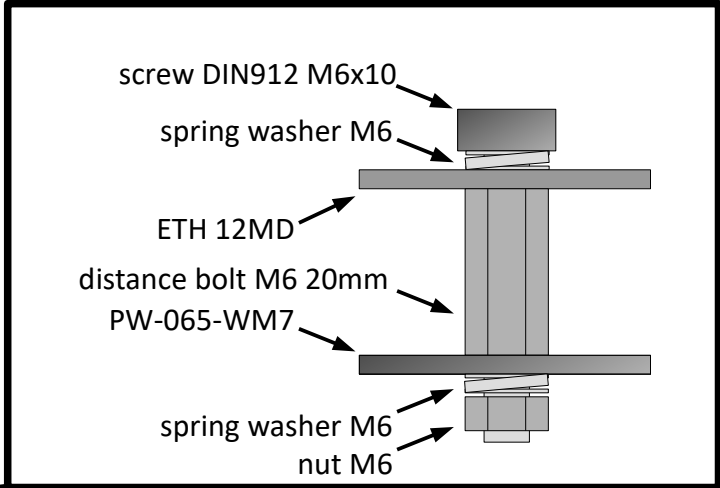

ETH 12MD

PW-065-WM7

SOLED3