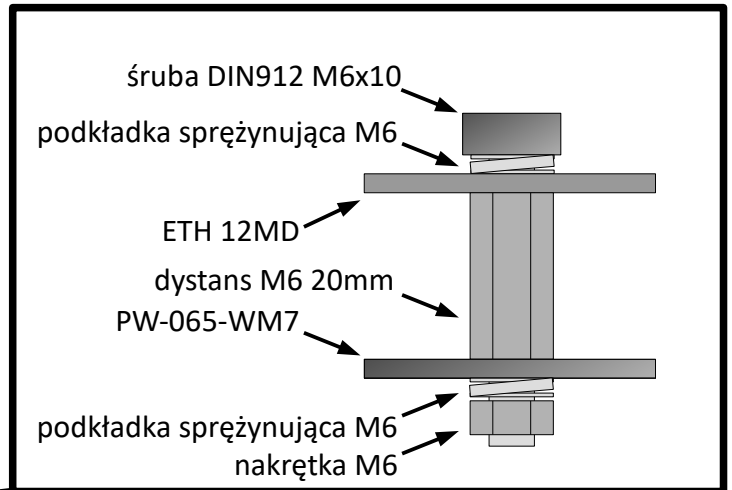

ETH 12MD

PW-065-WM7

SOLED3