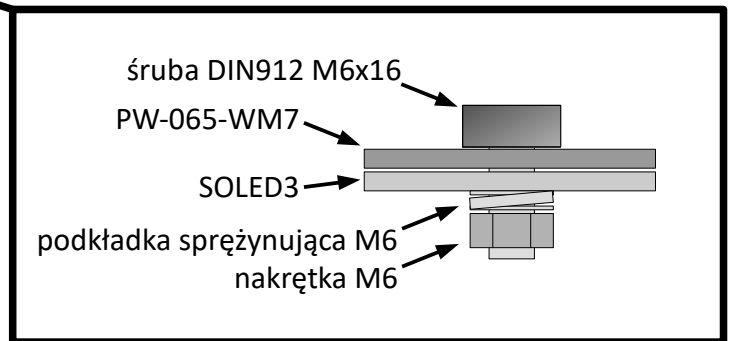

ETH 12MD

PW-065-WM7

SOLED3