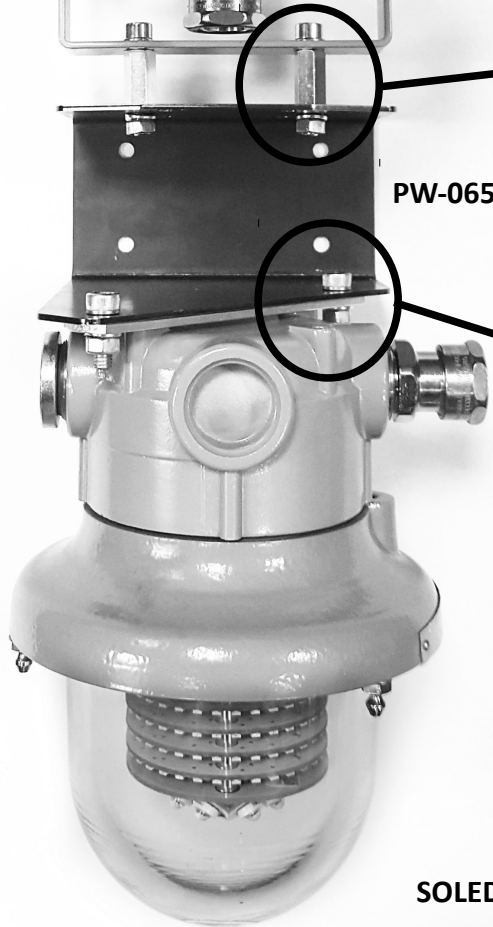

ETH 12MD

PW-065-WM7

SOLED3